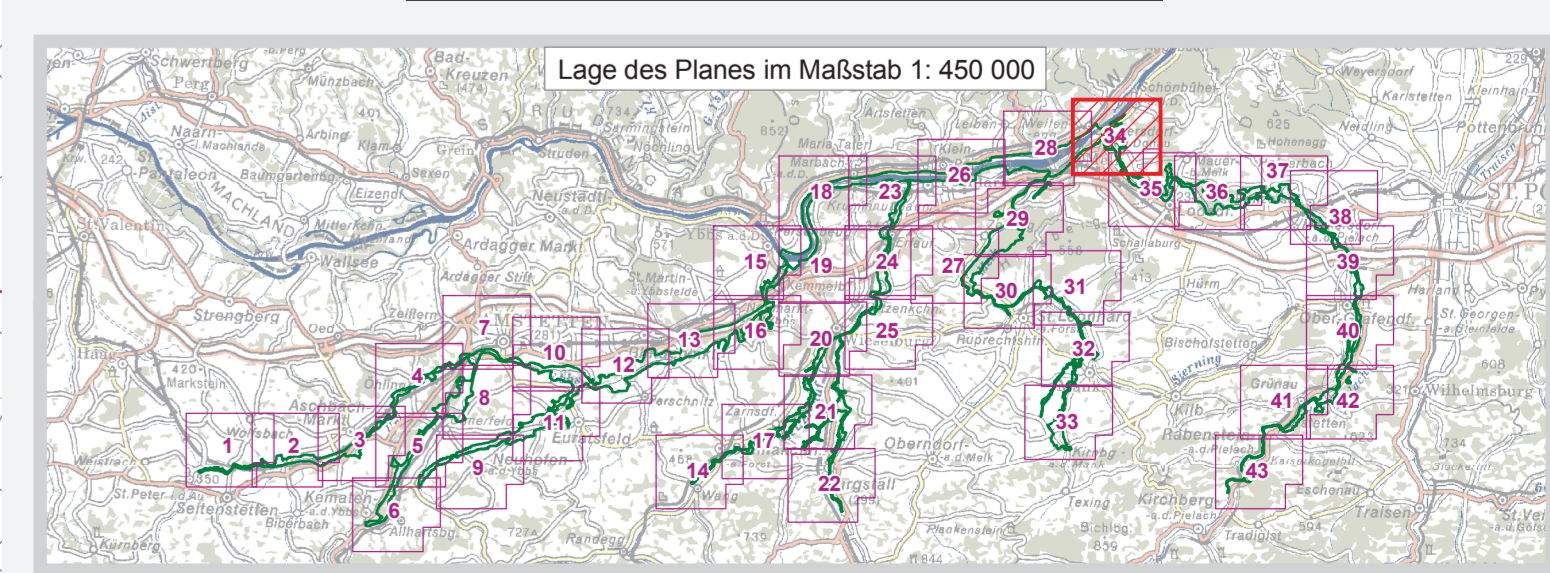

### EUROPASCHUTZGEBIET FFH-GEBIET NIEDERÖSTERREICHISCHE ALPENVORLANDFLÜSSE

- FFH-Gebiet
- Gebietsgrenze
- Grundstücksgrenze/Grundstücksnummer
- Verwaltungsgrenzen**
- Landesgrenze
- Bezirksgrenze
- Gemeindegrenze
- Katastralgemeindegrenze

Quellen:  
GEM: BEV, Gr. L, 1080 Wien  
Naturschutzrechtl. Fest.: Amt der NÖ Leg., Abt. Naturschutz