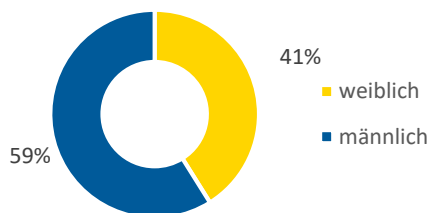

ORIENTIERUNGSLAUF

GESCHLECHTERVERHÄLTNIS

Von insgesamt 236 aktiven Mitgliedern sind 139 männlich und 97 weiblich

VEREINE UND MITGLIEDER

In NÖ gibt es insgesamt 236 aktive Mitglieder und 12 Vereine

MITGLIEDERVERTEILUNG NACH BUNDESLÄNDERN