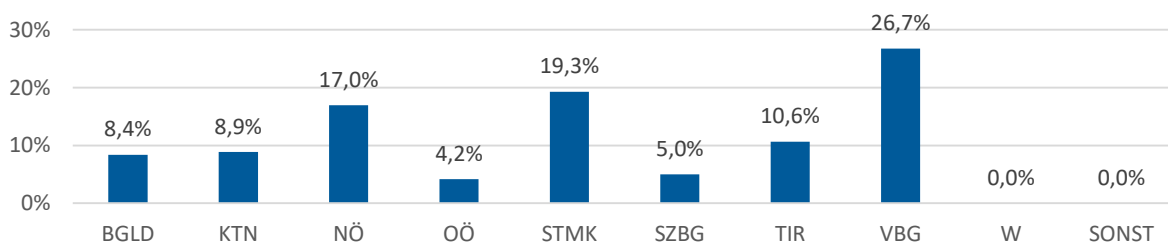

MITGLIEDERVERTEILUNG NACH BUNDESLÄNDERN

Gemäß Mitgliederstatistik von SPORT AUSTRIA sind 17% der Mitglieder Niederösterreich zuzurechnen