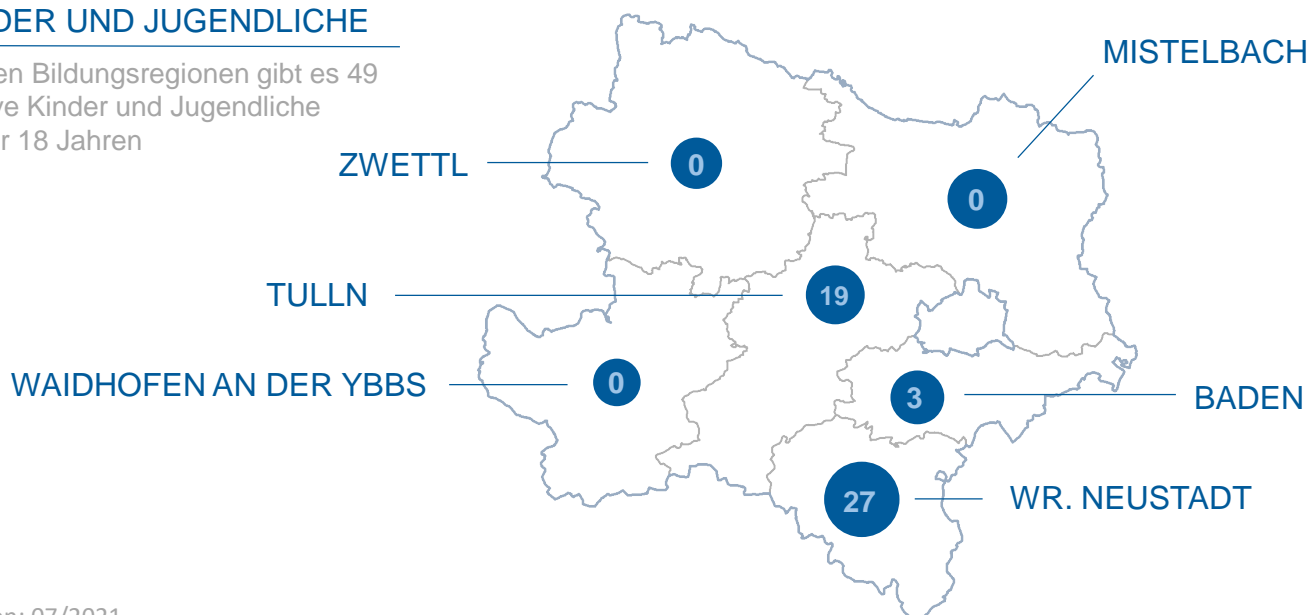

ORIENTIERUNGSLAUF

GESCHLECHTERVERHÄLTNIS

Von insgesamt 236 aktiven Mitgliedern sind 139 männlich und 97 weiblich

VEREINE UND MITGLIEDER

In NÖ gibt es insgesamt 236 aktive Mitglieder und 12 Vereine

MITGLIEDERVERTEILUNG NACH BUNDESLÄNDERN

Gemäß Mitgliederstatistik von SPORT AUSTRIA sind 17% der Mitglieder Niederösterreich zuzurechnen

KINDER UND JUGENDLICHE

In den Bildungsregionen gibt es 49 aktive Kinder und Jugendliche unter 18 Jahren

Version: 07/2021