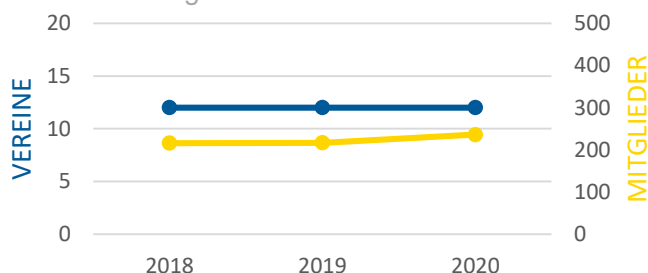

ORIENTIERUNGSLAUF

GESCHLECHTERVERHÄLTNIS

Von insgesamt 236 aktiven Mitgliedern sind 139 männlich und 97 weiblich

VEREINE UND MITGLIEDER

In NÖ gibt es insgesamt 236 aktive Mitglieder und 12 Vereine

MITGLIEDERVERTEILUNG NACH BUNDESLÄNDERN